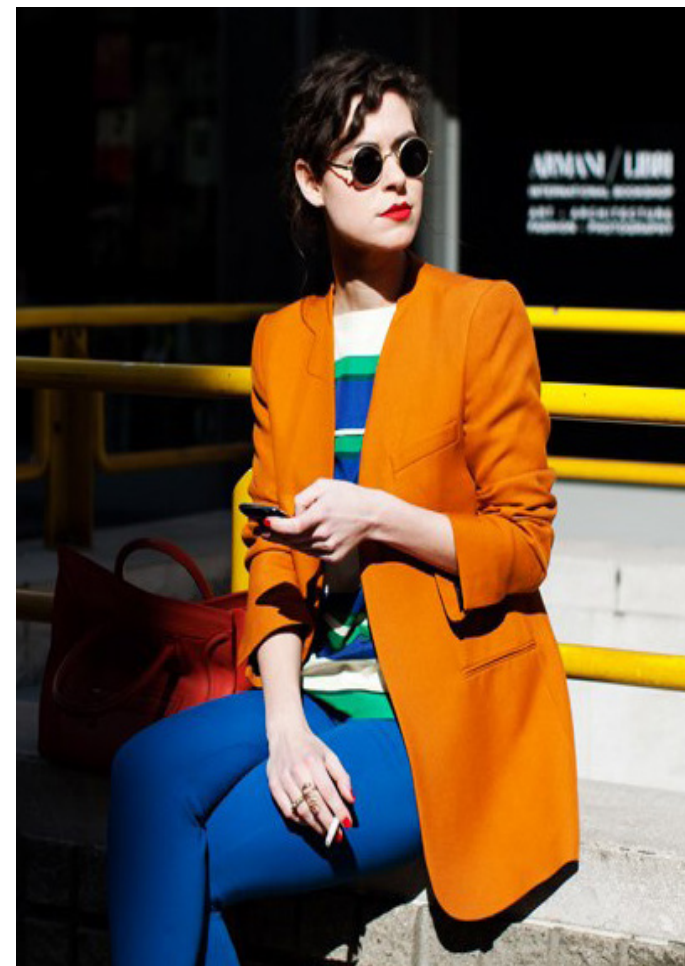

LAURA LINDERMANN

BERUF MODEL
GEBOREN 1989
GRÖßE 173 CM
BUCHBAR AB BERLIN

AUGEN GRÜN
HAARE DUNKELBRAUN
KONFEKTION 36
SCHUHE 40

SPRACHEN DEUTSCH, ENGLISCH
ITALIENISCH, SPANISCH
SPECIALS GITARRE, KLAVIER, BASS
HIP HOP, JAZZDANCE,
GESANG