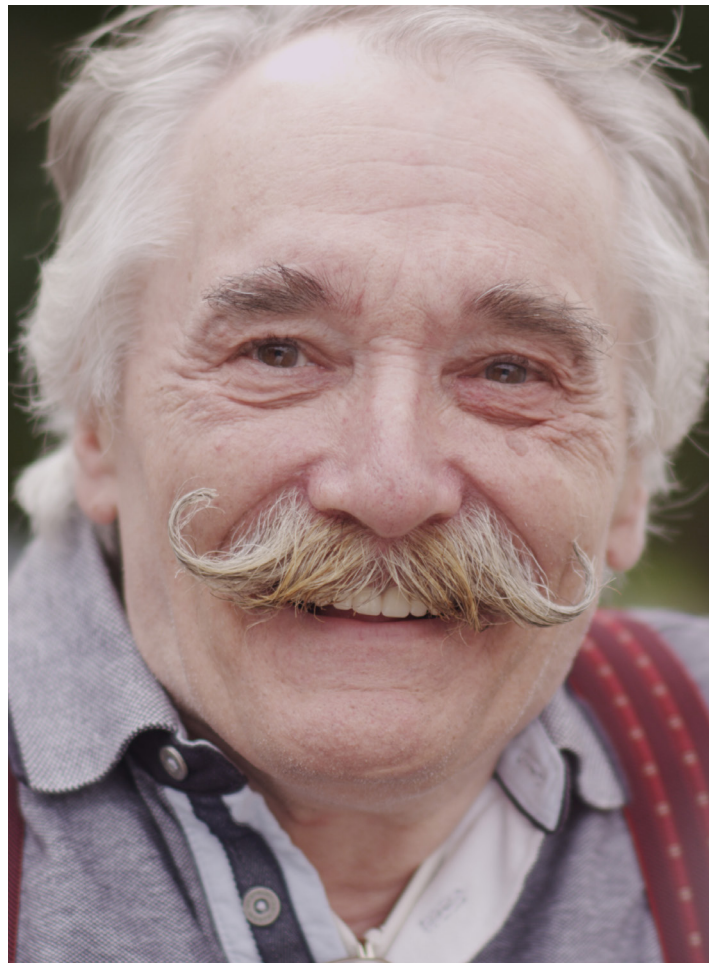

WOLFGANG HIEKEL

BERUF SCHAUSPIELER, MODEL
GEBOREN 1948
GRÖßE 168 CM
BUCHBAR AB HAMBURG

AUGEN BRAUN
HAARE GRAU
KONFEKTION 46
SCHUHE 40

SPRACHEN DEUTSCH, UNGARISCH